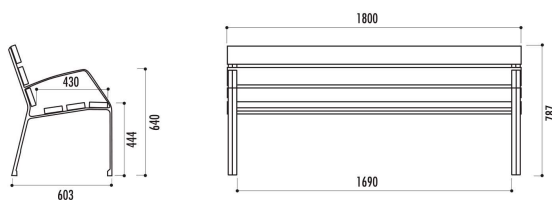

Banc BESPIN 2

Existe également :

Fauteuil
Banc 3m

6 lames en bois exotique FSC lasuré
Traitement protecteur fongicide et hydrofuge
Piétement en fonte ductile finition gris martelé.
Visserie Inox
Livré prêt à monter