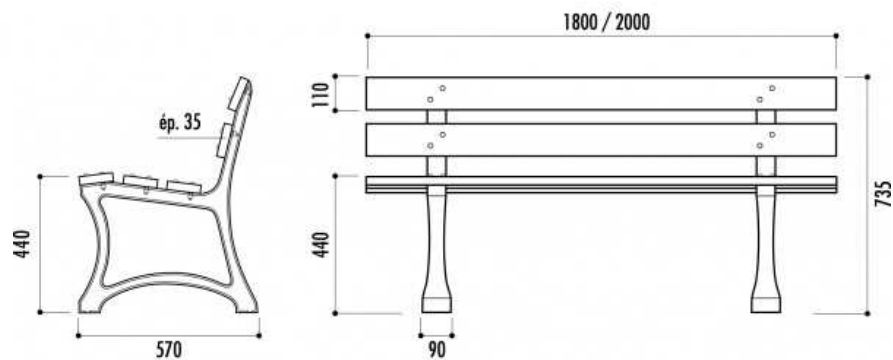

Banc CLASSICO

5 lames en bois exotique certifié FSC lasuré, ép. 35 mm
Piétement en fonte traité antirouille finition peinture laqué noire RAL 9005
Livré non monté, visserie fournie
A sceller

2 dimensions :
Long 1800 ou 2000 mm Larg 570 Haut totale 735 (assise 440 mm)