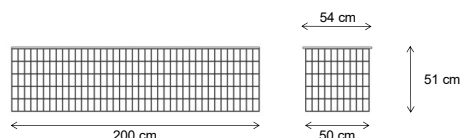

Banquette 2m
Gabion 2m
Compact HPL: C200C

Banquette 1.5m
Gabion 2m
Compact HPL: C150C

Banquette 3 x 0.5m
Gabion 2m
Compact HPL: C350C

Tabouret 0.5m
Gabion 0,5m
Compact HPL: C50C

Le compact est à base de matériaux recyclés et recyclable