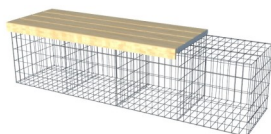

## Banc EVOL

Option: Accoudoirs

**Tabouret 0.5m**  
Gabion 0.5m  
Mélèze: E50I

**Chaise 0.5m**  
Gabion 0.5m  
Mélèze: E50DI

**Banquette 3x0.5m**  
Gabion 2m  
Mélèze: E350I

**Banquette 2m**  
Gabion 2m  
Mélèze: E200I

**Banc 1/2 dossier droite**  
Gabion 2m  
Mélèze: E200DDI

**Banc 1/2 dossier gauche**  
Gabion 2m  
Mélèze: E200DGI

**Banc avec dossier**  
Gabion 2m  
Mélèze: E200DI

**Banquette 1.5m**  
Gabion 2m  
Mélèze: E150I

Gabion: P.50 x H.50 cm  
Fil diam 4.5mm simple filant, maille 10x5cm, traitement CrapalPremium  
Panneaux rigides électro-soudés

**Finitions bois**  
Mélèze ep.34mm  
(Bois naturellement imputrescible)