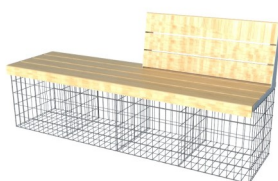

## Banc EVOL

Option: Accoudoirs

**Tabouret 0.5m**  
Gabion 0.5m  
Mélèze: E50I

**Chaise 0.5m**  
Gabion 0.5m  
Mélèze: E50DI

**Banquette 3x0.5m**  
Gabion 2m  
Mélèze: E350I

**Banquette 2m**  
Gabion 2m  
Mélèze: E200I

**Banc 1/2 dossier droite**  
Gabion 2m  
Mélèze: E200DDI

**Banc 1/2 dossier gauche**  
Gabion 2m  
Mélèze: E200DGI

**Banc avec dossier**  
Gabion 2m  
Mélèze: E200DI

**Banquette 1.5m**  
Gabion 2m  
Mélèze: E150I

Gabion: P.50 x H.50 cm  
Fil diam 4.5mm simple filant, maille 10x5cm, traitement CrapalPremium  
Panneaux rigides électro-soudés

**Finitions bois**  
Mélèze ep.34mm  
(Bois naturellement imputrescible)

Assise montée sur structure et fixation en acier galvanisé à chaud

Livré prêt à monter, sans matériaux de remplissage.