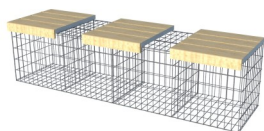

## Banc EVOL

Option: Accoudoirs

**Tabouret 0.5m**  
Gabion 0.5m  
Mélèze: E50I

**Chaise 0.5m**  
Gabion 0.5m  
Mélèze: E50DI

**Banquette 3x0.5m**  
Gabion 2m  
Mélèze: E350I

**Banquette 2m**  
Gabion 2m  
Mélèze: E200I

**Banc 1/2 dossier droite**  
Gabion 2m  
Mélèze: E200DDI

**Banc 1/2 dossier gauche**  
Gabion 2m  
Mélèze: E200DGI

**Banc avec dossier**  
Gabion 2m  
Mélèze: E200DI

**Banquette 1.5m**  
Gabion 2m  
Mélèze: E150I

Gabion: P.50 x H.50 cm  
Fil diam 4.5mm simple filant, maille 10x5cm, traitement CrapalPremium  
Panneaux rigides électro-soudés

**Finitions bois**  
Mélèze ep.34mm  
(Bois naturellement imputrescible)

Assise montée sur structure et fixation en acier galvanisé à chaud

Livré prêt à monter, sans matériaux de remplissage.