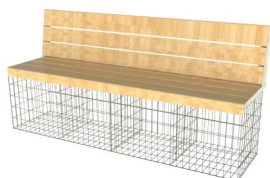

## Banc EVOL

Option: Accoudoirs

**Tabouret 0.5m**  
Gabion 0.5m  
Mélèze: E50I

**Chaise 0.5m**  
Gabion 0.5m  
Mélèze: E50DI

**Banquette 3x0.5m**  
Gabion 2m  
Mélèze: E350I

**Banquette 2m**  
Gabion 2m  
Mélèze: E200I

**Banc 1/2 dossier droite**  
Gabion 2m  
Mélèze: E200DDI

**Banc 1/2 dossier gauche**  
Gabion 2m  
Mélèze: E200DGI

**Banc avec dossier**  
Gabion 2m  
Mélèze: E200DI

**Banquette 1.5m**  
Gabion 2m  
Mélèze: E150I

Gabion: P.50 x H.50 cm  
Fil diam 4.5mm simple filant, maille 10x5cm, traitement CrapalPremium  
Panneaux rigides électro-soudés

**Finitions bois**  
Mélèze ep.34mm  
(Bois naturellement imputrescible)

Assise montée sur structure et fixation en acier galvanisé à chaud

Livré prêt à monter, sans matériaux de remplissage.