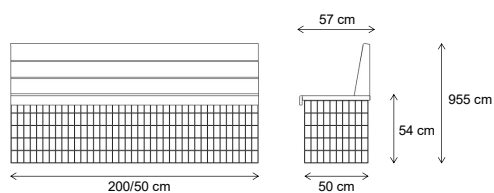

**Banc 1/2 dossier droite**  
Gabion 2m  
Mélèze: E200DDI

**Banc 1/2 dossier gauche**  
Gabion 2m  
Mélèze: E200DGI

**Banc avec dossier**  
Gabion 2m  
Mélèze: E200DI

**Banquette 1.5m**  
Gabion 2m  
Mélèze: E150I

Gabion: P.50 x H.50 cm  
Fil diam 4.5mm simple filant, maille 10x5cm, traitement CrapalPremium  
Panneaux rigides électro-soudés

**Finitions bois**  
Mélèze ep.34mm  
(Bois naturellement imputrescible)