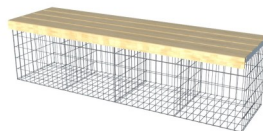

## Banc EVOL

Option: Accoudoirs

**Tabouret 0.5m**  
Gabion 0.5m  
Mélèze: E50I

**Chaise 0.5m**  
Gabion 0.5m  
Mélèze: E50DI

**Banquette 3x0.5m**  
Gabion 2m  
Mélèze: E350I

**Banquette 2m**  
Gabion 2m  
Mélèze: E200I

**Banc 1/2 dossier droite**  
Gabion 2m  
Mélèze: E200DDI

**Banc 1/2 dossier gauche**  
Gabion 2m  
Mélèze: E200DGI

**Banc avec dossier**  
Gabion 2m  
Mélèze: E200DI

**Banquette 1.5m**  
Gabion 2m  
Mélèze: E150I

Gabion: P.50 x H.50 cm  
Fil diam 4.5mm simple filant, maille 10x5cm, traitement CrapalPremium  
Panneaux rigides électro-soudés

**Finitions bois**  
Mélèze ep.34mm  
(Bois naturellement imputrescible)

Assise montée sur structure et fixation en acier galvanisé à chaud

Livré prêt à monter, sans matériaux de remplissage.