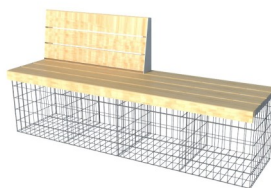

## Banc EVOL

Option: Accoudoirs

**Tabouret 0.5m**  
Gabion 0.5m  
Mélèze: E50I

**Chaise 0.5m**  
Gabion 0.5m  
Mélèze: E50DI

**Banquette 3x0.5m**  
Gabion 2m  
Mélèze: E350I

**Banquette 2m**  
Gabion 2m  
Mélèze: E200I

**Banc 1/2 dossier droite**  
Gabion 2m  
Mélèze: E200DDI

**Banc 1/2 dossier gauche**  
Gabion 2m  
Mélèze: E200DGI

**Banc avec dossier**  
Gabion 2m  
Mélèze: E200DI

**Banquette 1.5m**  
Gabion 2m  
Mélèze: E150I

Gabion: P.50 x H.50 cm  
Fil diam 4.5mm simple filant, maille 10x5cm, traitement CrapalPremium  
Panneaux rigides électro-soudés

**Finitions bois**  
Mélèze ep.34mm  
(Bois naturellement imputrescible)

Assise montée sur structure et fixation en acier galvanisé à chaud

Livré prêt à monter, sans matériaux de remplissage.