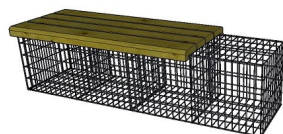

Banquette 2m
 Gabion 2m
 Pin: N200P
 Mélèze: N200I

Banquette 1.5m / 2.00m
 Gabion 2m
 Pin: N150P
 Mélèze: N150I

Banquette 3 x 0.5m
 Gabion 2m
 Pin: N350P
 Mélèze: N350I

Banquette 1.5m
 Gabion 1.5m
 Pin: N150SP
 Mélèze: N150SI

Banquette 1.0m
 Gabion 1,0m
 Pin: N100P
 Mélèze: N100I

Banquette 0.5m
 Gabion 0,5m
 Pin: N50P
 Mélèze: N50I

2 finitions bois

-  Pin Classe IV ep.45mm
-  Mélèze ep.34mm
(Bois naturellement imputrescible)

Gabion: P.50 x H.50 cm
 Fil diam 4.5mm simple filant
 Maille 10x5cm, traitement CrapalPremium
 Panneaux rigides électro-soudés

Assise montée sur structure et fixation en acier galvanisé à chaud, quincaillerie inox

Livré prêt à monter,
 sans matériaux de remplissage