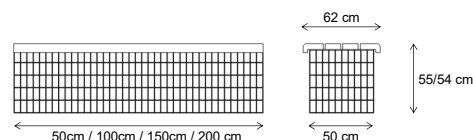

Banquette 2m
 Gabion 2m
 Pin: N200P
 Mélèze: N200I

Banquette 1.5m / 2.00m
 Gabion 2m
 Pin: N150P
 Mélèze: N150I

Banquette 3 x 0.5m
 Gabion 2m
 Pin: N350P
 Mélèze: N350I

Banquette 1.5m
 Gabion 1.5m
 Pin: N150SP
 Mélèze: N150SI

Banquette 1.0m
 Gabion 1,0m
 Pin: N100P
 Mélèze: N100I

Banquette 0.5m
 Gabion 0,5m
 Pin: N50P
 Mélèze: N50I

2 finitions bois

-  Pin Classe IV ep.45mm
-  Mélèze ep.34mm
(Bois naturellement imputrescible)

Gabion: P.50 x H.50 cm
 Fil diam 4.5mm simple filant
 Maille 10x5cm, traitement CrapalPremium
 Panneaux rigides électro-soudés