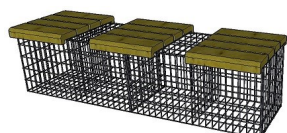

Banquette 2m
 Gabion 2m
 Pin: N200P
 Mélèze: N200I

Banquette 1.5m / 2.00m
 Gabion 2m
 Pin: N150P
 Mélèze: N150I

Banquette 3 x 0.5m
 Gabion 2m
 Pin: N350P
 Mélèze: N350I

Banquette 1.5m
 Gabion 1.5m
 Pin: N150SP
 Mélèze: N150SI

Banquette 1.0m
 Gabion 1,0m
 Pin: N100P
 Mélèze: N100I

Banquette 0.5m
 Gabion 0,5m
 Pin: N50P
 Mélèze: N50I

2 finitions bois

-  Pin Classe IV ep.45mm
-  Mélèze ep.34mm
(Bois naturellement imputrescible)

Gabion: P.50 x H.50 cm
 Fil diam 4.5mm simple filant
 Maille 10x5cm, traitement CrapalPremium
 Panneaux rigides électro-soudés

Assise montée sur structure et fixation en acier galvanisé à chaud, quincaillerie inox

Livré prêt à monter,
 sans matériaux de remplissage