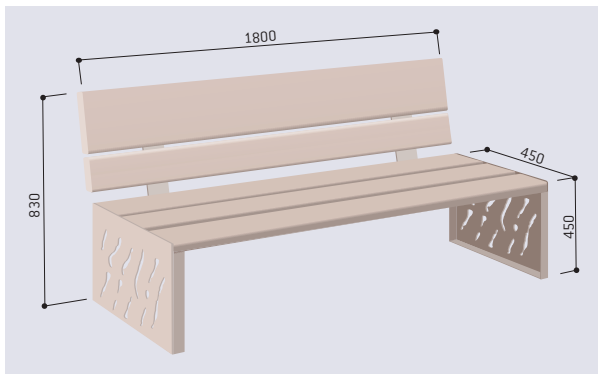

CARACTÉRISTIQUES TECHNIQUES

- > Longueur : 1800 mm
- > Structure en acier 450 x 450 mm, épaisseur 3 mm
- > Version acier et bois : assise bois exotique, 3 lames de bois de largeurs différentes, épaisseur 36 mm, dossier tout bois ou acier et bois
- > Version tout acier : assise et dossier en tôle

RECOMMANDATIONS DE POSE

- > Fixation sur platines
- > Prêt à monter

RÉFÉRENCES

Version acier et bois - Dossier tout bois	209416
Version acier et bois - Dossier acier et bois	209412
Version tout acier	209419

Réf. 209412

Réf. 209416

SCHÉMA

Réf. 209419

FINITION PEINTURE

- > Acier peint sur zinc selon nos coloris
- > Chêne finition lasuré (formules à l'eau) acajou ou chêne clair

RAL 3020	RAL 3004	RAL 5010	RAL 6005	RAL 8017	Lasuré chêne clair
RAL 7044	RAL 9010	RAL 9005	Gris PROCITY® Aspect Corten	Lasuré acajou	