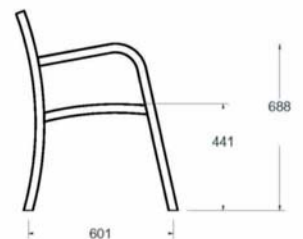

Banc BAKURA bois technique

Pieds et accoudoirs en fonte avec couche de fond anti-oxydante et finition peint noir.

Assise et dossier : 6 lattes réalisées à 60% bois recyclé et à 40% en polymère recyclé.
— Longue durabilité, résistant aux intempéries.

Dimensions : 1800 mm x larg 628 x H 688 mm

Visserie galvanisé à chaud

Livré monté

Fixations par scellement direct (non fournies)