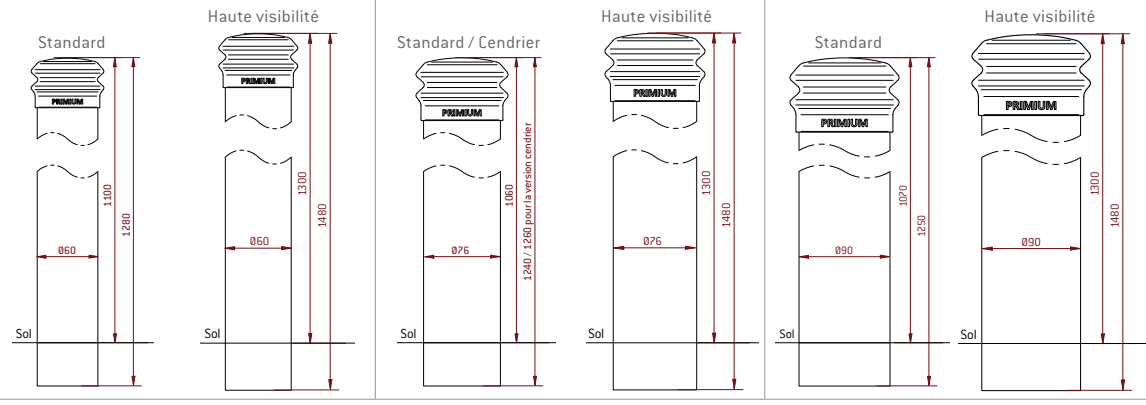

CARACTÉRISTIQUES TECHNIQUES

- > Epaisseur 2 mm
- > Version standard (1 & 2) :
 - hauteur hors tout : 1280 mm
 - hauteur hors sol : 1100 mm
- > Version haute visibilité (3) :
 - hauteur hors tout 1480 mm
 - hauteur hors sol 1300 mm

- > Epaisseur 3 mm
- > Version standard (5 à 7) :
 - hauteur hors tout : 1240 mm
 - hauteur hors sol : 1060 mm
- > Poteau-cendrier (7) :
 - hauteur hors tout : 1260 mm
 - hauteur hors sol : 1080 mm
 - contenance 1500 mégots environ, vidage propre, facile et rapide par déverrouillage
- > Version haute visibilité (8) :
 - hauteur hors tout 1480 mm
 - hauteur hors sol 1300 mm

- > Epaisseur 3 mm
- > Version standard (10 & 11) :
 - hauteur hors tout 1250 mm
 - hauteur hors sol 1070 mm
- > Version haute visibilité (12) :
 - hauteur hors tout 1480 mm
 - hauteur hors sol 1300 mm

SCHÉMA

RECOMMANDATIONS DE POSE

> Pose par scellement direct ou avec fourreau d'amovibilité

FINITION - PEINTURE

> Peinture sur zinc

RÉFÉRENCES

	Monochrome	Bicolore	Finition déco
Poteau Ø 60 mm (1 & 2)	306100	306101	306102
Poteau Ø 60 mm haute visibilité (3)		306110	
Fourreau d'amovibilité pour poteau Ø 60 mm (4)			306510
Poteau Ø 76 mm (5 & 6)	306150	306151	306155
Poteau-cendrier Ø 76 mm (7)	306460	306461	306462
Poteau Ø 76 mm haute visibilité (8)		306156	
Fourreau à verrouillage automatique pour poteau Ø 76 mm (9)			206557
Poteau Ø 90 mm (10 & 11)	306120	306121	306122
Poteau Ø 90 mm haute visibilité (12)		306130	
Fourreau à verrouillage automatique pour poteau Ø 90 mm (13)			206556