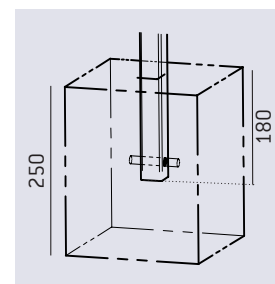

PLAN DE SCHELLEMENT